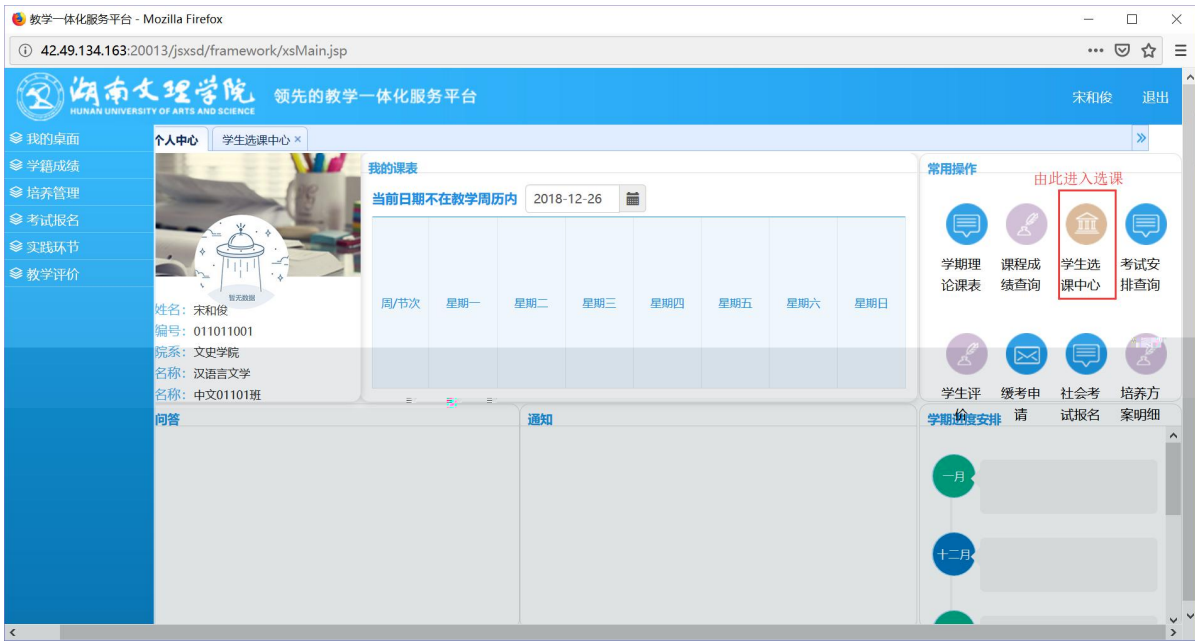

浏览器地址栏: 172.26.0.187/jxsxd/

湖南文理学院 HUNAN UNIVERSITY OF ARTS AND SCIENCE 教学一体化服务平台

用户登录

用户名:

密码:

忘记密码

登录

温馨提示: 推荐使用E9以上浏览器以及360极速模式。

炫光的数学一体化平台

选课学分情况

公选课选课

本学期选课学分/门数要求及已选情况							
	最高总学分	专业内跨年级选课(控制)		跨专业选课(控制)		校公共选修课选课(控制)	
		学分	门数	学分	门数	学分	门数
设置(控制)要求	不控制	不控制	不控制	不控制	不控制	2	1
已选统计	20.0	0.0	0	0.0	0	0.0	0

快捷导航：教学院（部）

党群机构

行政教辅机构

信息系统